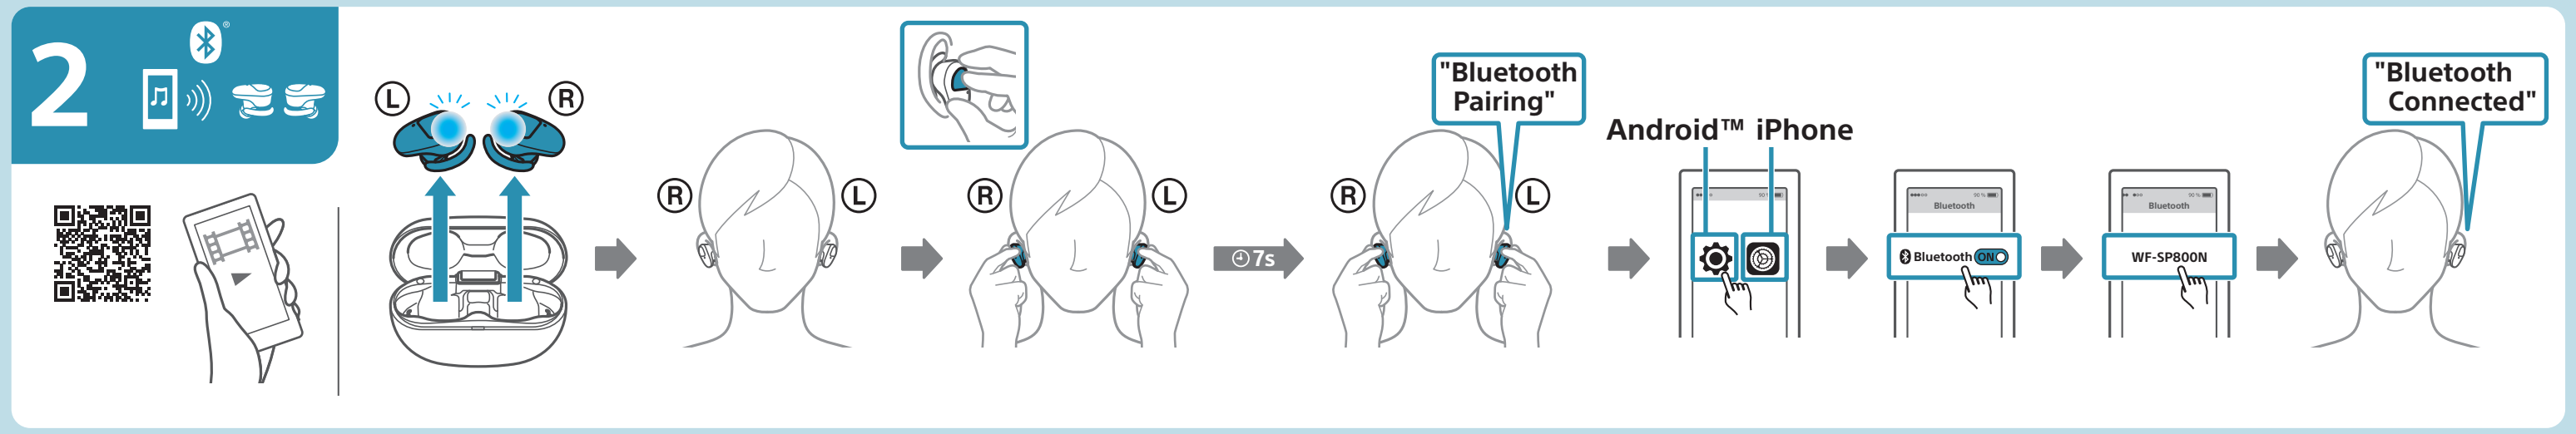

Wireless Noise Canceling Stereo Headset
Casque stéréo sans fil réducteur de bruits

Operating Instructions	GB	Bruksanvisning	NO
Mode d'emploi	FR	Bruksanvisning	SE
Manual de instrucciones	ES	Instrukcja obsługi	PL
使用説明書	CT	Kezelési útmutató	HU
사용 설명서	KR	Návod k použití	CZ
تعليمات التشغيل	AR	Návod na obsluhu	SK
Bedienungsanleitung	DE	Инструкции за експлоатация	BG
Istruzioni per l'uso	IT	Instrucțiuni de utilizare	RO
Gebruiksaanwijzing	NL	Navodila za uporabo	SI
Instruções de operação	PT	Upute za uporabu	HR
Betjeningsvejledning	DK	Uputstva za korišćenje	SR
Käyttöohjeet	FI	Οδηγίες λειτουργίας	GR

WF-SP800N

©2020 Sony Corporation
Printed in Malaysia
Imprimé en Malaisie
5-013-119-13(1)