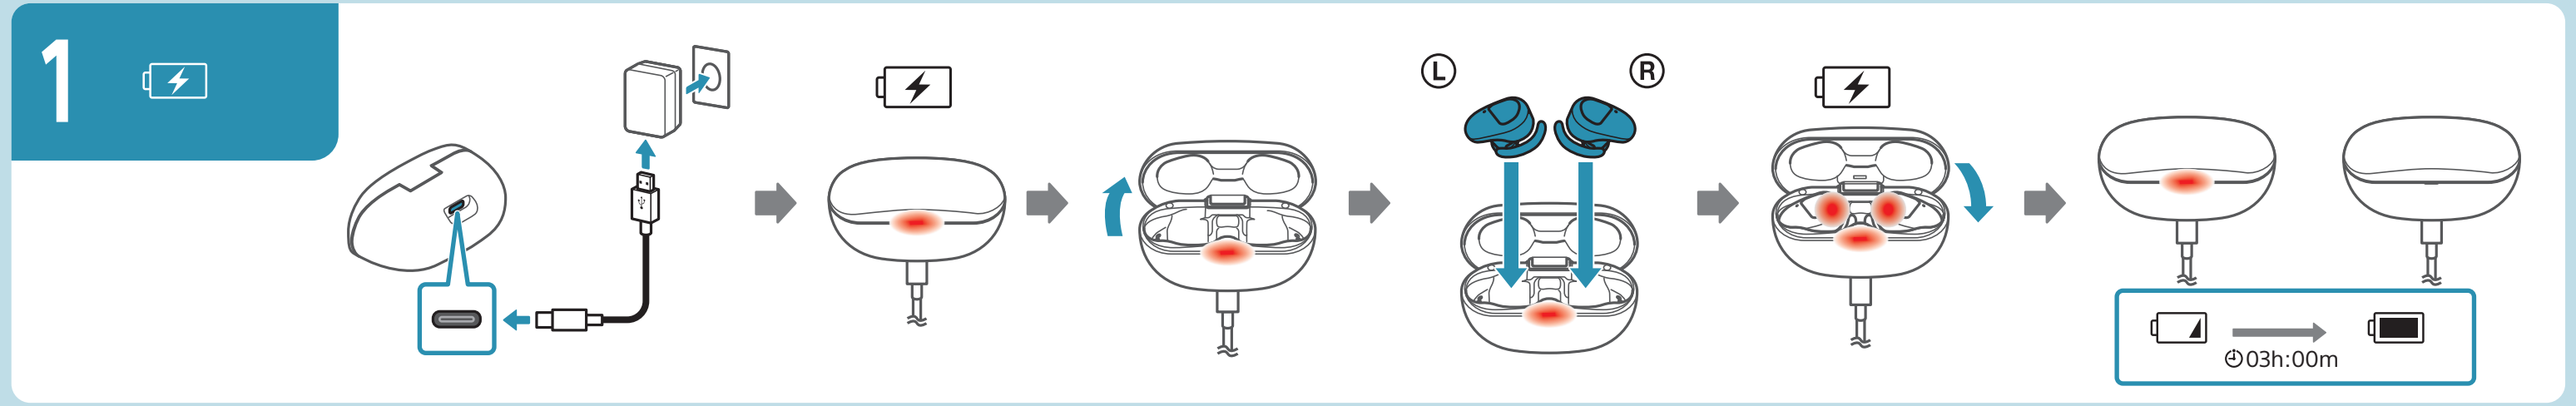

Wireless Noise Canceling Stereo Headset
Casque stéréo sans fil réducteur de bruits

Operating Instructions	GB	Bruksanvisning	NO
Mode d'emploi	FR	Bruksanvisning	SE
Manual de instrucciones	ES	Instrukcja obsługi	PL
使用説明書	CT	Kezelési útmutató	HU
사용 설명서	KR	Návod k použití	CZ
تعليمات التشغيل	AR	Návod na obsluhu	SK
Bedienungsanleitung	DE	Инструкции за експлоатация	BG
Istruzioni per l'uso	IT	Instrucțiuni de utilizare	RO
Gebruiksaanwijzing	NL	Navodila za uporabo	SI
Instruções de operação	PT	Upute za uporabu	HR
Betjeningsvejledning	DK	Uputstva za korišćenje	SR
Käyttöohjeet	FI	Οδηγίες λειτουργίας	GR

WF-SP800N

©2020 Sony Corporation
Printed in Malaysia
Imprimé en Malaisie
5-013-119-13(1)