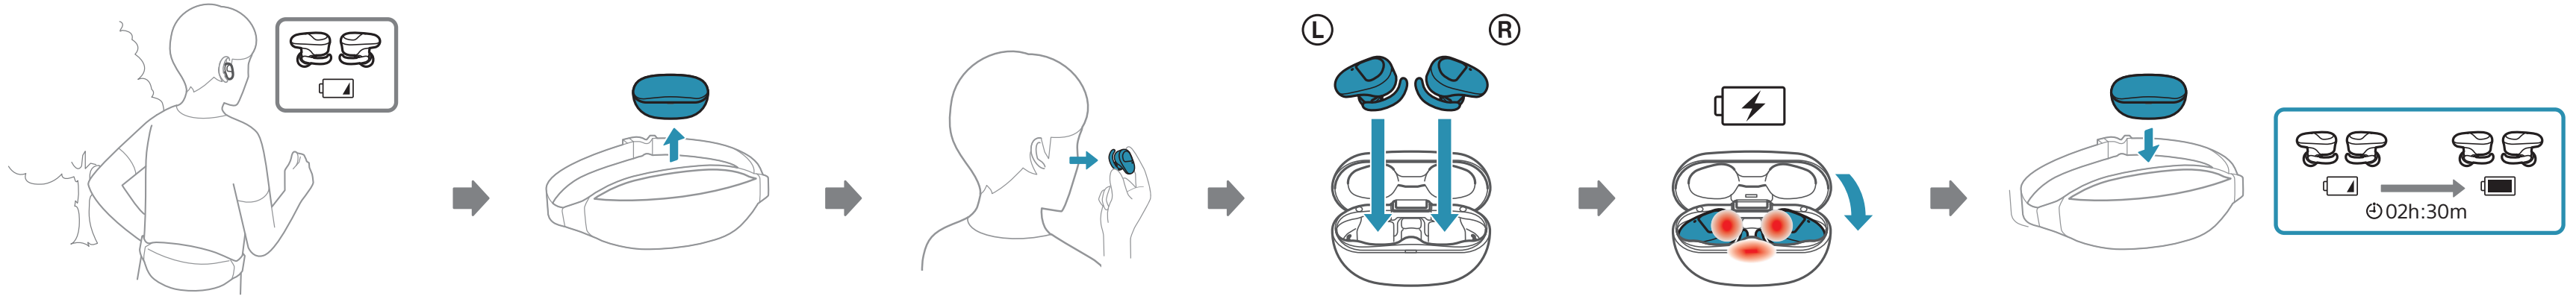

<https://rd1.sony.net/help/mdr/wfsp800n/h_zz/>

Online manual (Help Guide)
Manuel en ligne (Guide d'aide)
Manual online (Guía de ayuda)
線上手冊 (說明指南)
온라인 설명서 (도움말 안내)
دليل المستخدم عبر الإنترنت (دليل المساعدة)
Online-Anleitung (Hilfe)
Manuale online (Guida)
Onlinehandleiding (Helpgids)
Manual online (Guia de ajuda)
Onlinevejledning (Hjælpevejledning)
Online-opas (Käyttöopas)

Elektronisk brukerveiledning (Hjelpeveiledning)
Handbok på Internet (Hjälpguide)
Podręcznik online (Przewodnik pomocniczy)
Online kézikönyv (Súgóútmutató)
Příručka online (Uživatelská příručka)
Příručka online (Příručka)
Онлайн ръководство (Помощно ръководство)
Manual online (Ghid de asistență)
Spletni priročnik (Vodnik za pomoč)
Online příručník (Vodič za pomoč)
Uputstvo na mreži (Vodič za pomoč)
Ηλεκτρονικό εγχειρίδιο (Οδηγός βοήθειας)