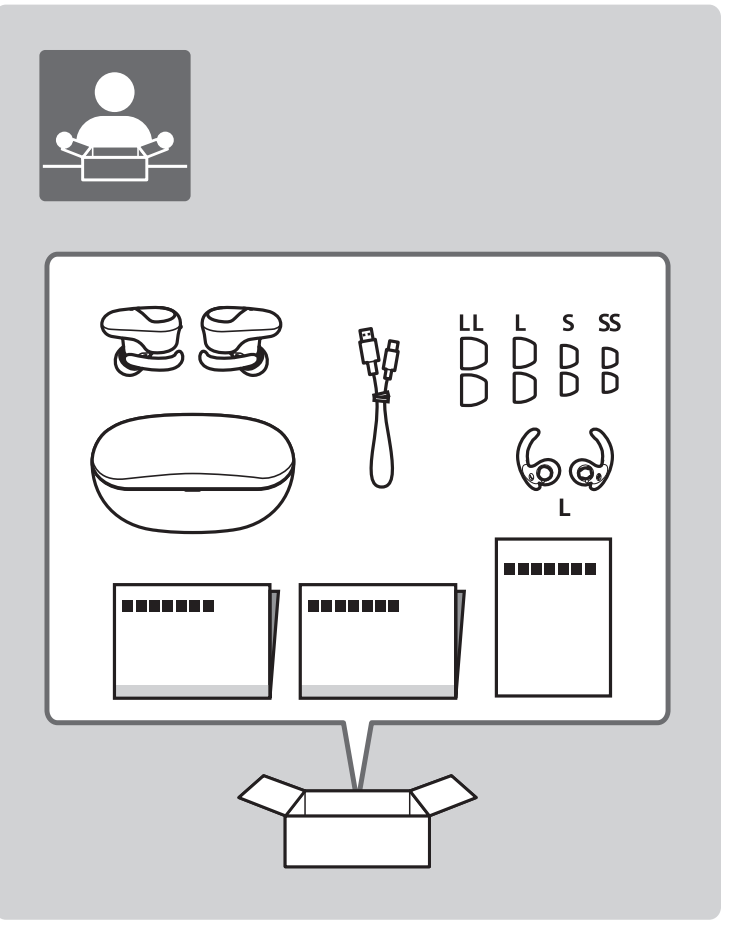

Wireless Noise Canceling Stereo Headset
Casque stéréo sans fil réducteur de bruits

Operating Instructions	GB	Bruksanvisning	NO
Mode d'emploi	FR	Bruksanvisning	SE
Manual de instrucciones	ES	Instrukcja obsługi	PL
使用説明書	CT	Kezelési útmutató	HU
사용 설명서	KR	Návod k použití	CZ
تعليمات التشغيل	AR	Návod na obsluhu	SK
Bedienungsanleitung	DE	Инструкции за експлоатация	BG
Istruzioni per l'uso	IT	Instrucțiuni de utilizare	RO
Gebruiksaanwijzing	NL	Navodila za uporabo	SI
Instruções de operação	PT	Upute za uporabu	HR
Betjeningsvejledning	DK	Uputstva za korišćenje	SR
Käyttöohjeet	FI	Οδηγίες λειτουργίας	GR

WF-SP800N

©2020 Sony Corporation
Printed in Malaysia
Imprimé en Malaisie
5-013-119-13(1)