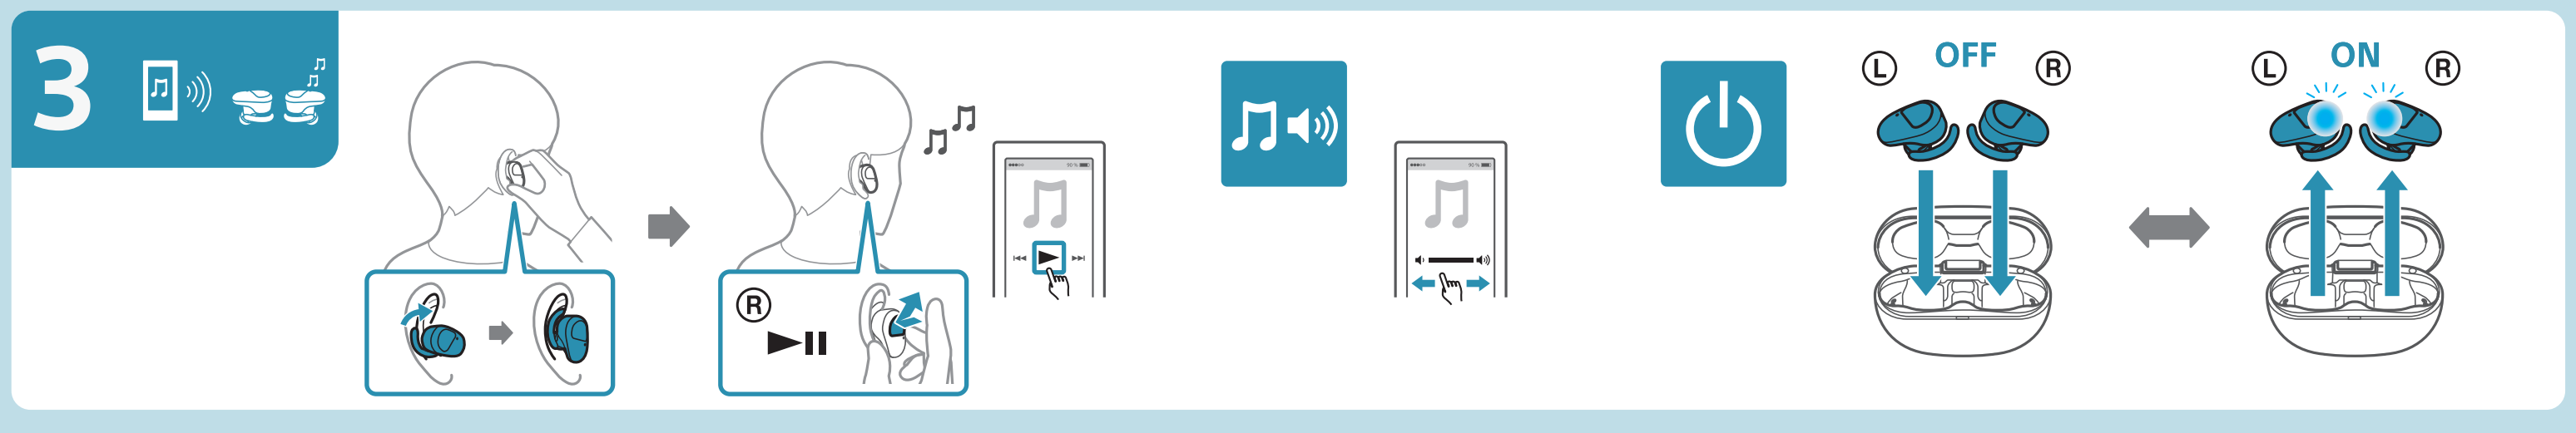

Wireless Noise Canceling Stereo Headset
Casque stéréo sans fil réducteur de bruits

Operating Instructions	GB	Bruksanvisning	NO
Mode d'emploi	FR	Bruksanvisning	SE
Manual de instrucciones	ES	Instrukcja obsługi	PL
使用説明書	CT	Kezelési útmutató	HU
사용 설명서	KR	Návod k použití	CZ
تعليمات التشغيل	AR	Návod na obsluhu	SK
Bedienungsanleitung	DE	Инструкции за експлоатация	BG
Istruzioni per l'uso	IT	Instrucțiuni de utilizare	RO
Gebruiksaanwijzing	NL	Navodila za uporabo	SI
Instruções de operação	PT	Upute za uporabu	HR
Betjeningsvejledning	DK	Uputstva za korišćenje	SR
Käyttöohjeet	FI	Οδηγίες λειτουργίας	GR

WF-SP800N

©2020 Sony Corporation
Printed in Malaysia
Imprimé en Malaisie
5-013-119-13(1)