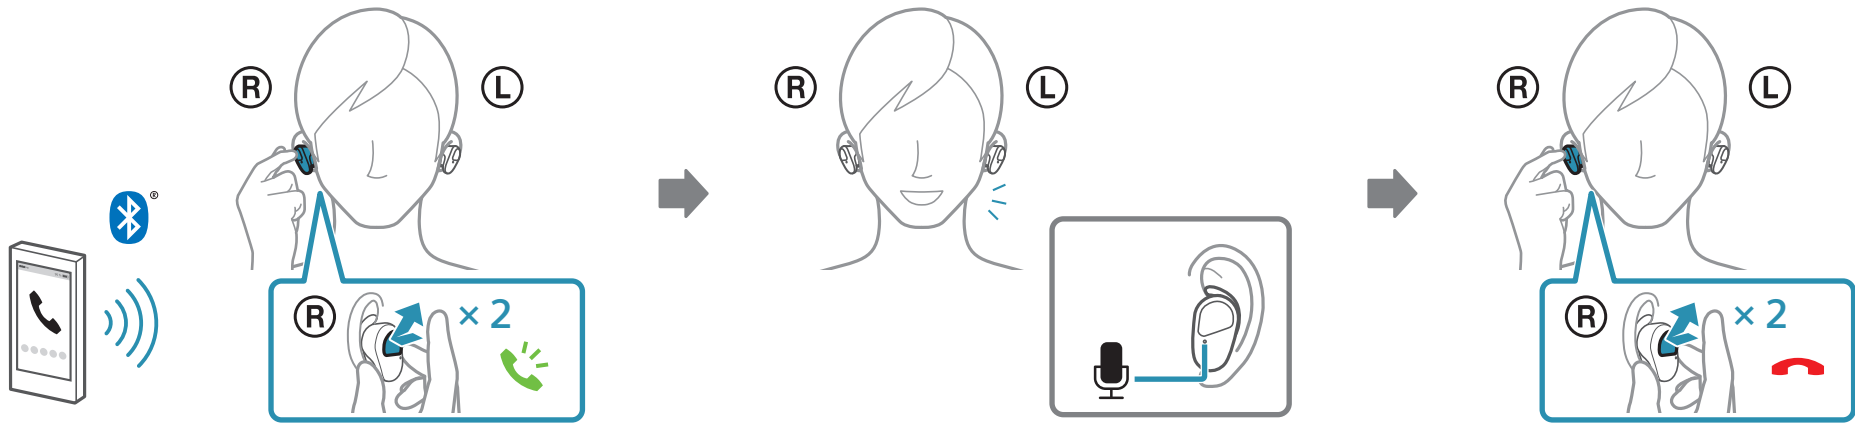

<https://rd1.sony.net/help/mdr/wfsp800n/h_zz/>

Online manual (Help Guide)
Manuel en ligne (Guide d'aide)
Manual online (Guía de ayuda)
線上手冊 (說明指南)
온라인 설명서 (도움말 안내)
دليل المستخدم عبر الإنترنت (دليل المساعدة)
Online-Anleitung (Hilfe)
Manuale online (Guida)
Onlinehandleiding (Helpgids)
Manual online (Guia de ajuda)
Onlinevejledning (Hjælpevejledning)
Online-opas (Käyttöopas)

Elektronisk brukerveiledning (Hjelpeveiledning)
Handbok på Internet (Hjälpguide)
Podręcznik online (Przewodnik pomocniczy)
Online kézikönyv (Súgóútmutató)
Příručka online (Uživatelská příručka)
Příručka online (Příručka)
Онлайн ръководство (Помощно ръководство)
Manual online (Ghid de asistență)
Spletni priročnik (Vodnik za pomoč)
Online příručník (Vodič za pomoč)
Uputstvo na mreži (Vodič za pomoč)
Ηλεκτρονικό εγχειρίδιο (Οδηγός βοήθειας)