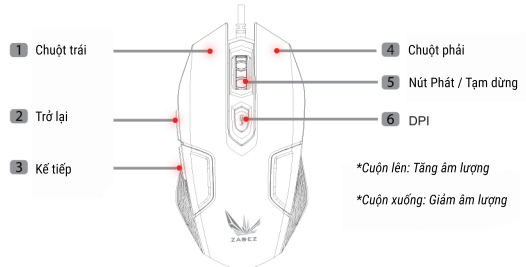

www.zadez.com

G-610M

Chế độ văn phòng

Thay đổi độ phân giải & Chỉ định: bằng cách nhấn nút (6) để điều chỉnh độ phân giải. Màu LED khác nhau, DPI khác nhau.

Chi tiết như dưới đây:

- Màu xanh: 1200 dpi
- Màu hồng: 1600 dpi
- Màu đỏ: 2000 dpi
- Màu tím: 3200 dpi

Breath LED

Bằng cách nhấn nút (4) hoặc (5) + nút (6) để chuyển sang chức năng BẬT / TẮT.

www.zadez.com

G-610M

Chế độ đa phương tiện

* **Nhấn nút (6) là 5 giây, đèn LED và đèn LED được cố định. Có nghĩa là đã ở Chế độ Đa phương tiện rồi.**

Thay đổi độ phân giải & Chỉ định: bằng cách nhấn nút (6) để điều chỉnh độ phân giải. Màu LED khác nhau, DPI khác nhau.

Chi tiết như dưới đây:

- Màu xanh: 1200 dpi
- Màu hồng: 1600 dpi
- Màu đỏ: 2000 dpi
- Màu tím: 3200 dpi