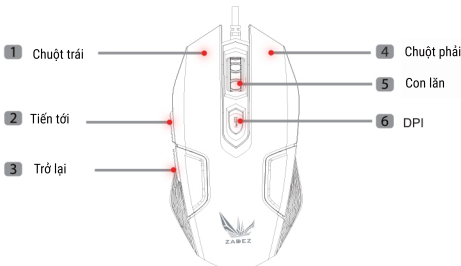

G-610M

Chuột Gaming

Yêu cầu hệ thống:

- Hệ thống tương thích IBM PC
- Windows 2000 / NT / ME / XP / Vista / Windows 7/8/10
- Không cần Driver
- Cổng USB

Cài đặt và sử dụng

Kết nối phích cắm USB với cổng USB miễn phí trên máy tính của bạn. Các máy tính không được tắt. Windows nhận ra phần cứng mới và tự động cài đặt trình điều khiển cần thiết. Vì trình điều khiển được tích hợp trong Windows, không có trình điều khiển nào trong phạm vi phân phối.

www.zadez.com

G-610M

Chế độ văn phòng

Thay đổi độ phân giải & Chỉ định: bằng cách nhấn nút (6) để điều chỉnh độ phân giải. Màu LED khác nhau, DPI khác nhau.

Chi tiết như dưới đây:

- Màu xanh: 1200 dpi
- Màu hồng: 1600 dpi
- Màu đỏ: 2000 dpi
- Màu tím: 3200 dpi